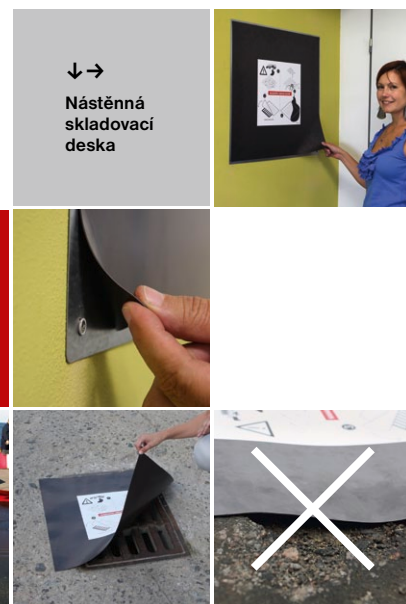

Účinnost MDC se zvyšuje při větší hloubce zadržované kapaliny, kdy vlivem hydrostatického tlaku a specifických vlastností materiálu ucpávky dochází k lepšímu utěsnění i větších nerovností povrchu. Magnetická folie disponuje permanentními magnetickými vlastnostmi, při správném skladování si dlouhodobě udržuje svoje magnetické vlastnosti. Je ohebná, odolná vůči povětrnostním vlivům a odolává též ropným látkám, zředěným kyselinám a louhům.

Mezi nesporné výhody patří možnost opakovaného použití, snadná údržba, skladnost a cena.

Používá se přiložením na ocelolitinovou kanalizační vpust' očištěnou od mechanických nečistot, přitlačná síla se zvyšuje i samotným tlakem zadržované kapaliny. Doporučený přesah folie přes vpust' je cca 5-10 cm

Doporučené použití vůči chemickým látkám je uvedeno v listině odolnosti.

Materiál. Izotropní magnetická folie s permanentními magnetickými vlastnostmi, tloušťka folie je 0,7 ÷ 0,9 mm, barva černá, přitlačná síla je 52g/cm², teplotní rozpětí -20°C až +80°C (při nízkých teplotách se snižuje ohebnost).

Ideální skladování je doporučeno při pokojové teplotě a pomocí nástěnné skladovací desky, která je optimálně navržena pro pohodové nasazení při havárii.

Výrobek je chráněn užitným vzorem č. 23965 u Úřadu průmyslového vlastnictví.

Doporučené příslušenství: Nástěnná skladovací deska 615 x 615 x 0,6 mm pozinkovaný plech vč. 4 ks hmoždinek.

Technické údaje

Název	Rozměry (mm)	Rozměr balení (mm)	Rozměr skladovací desky (mm)	Hmotnost (kg)
MDC 01 Ucpávka kanalizační magnetická	510 x 510 x 0,9	630 x 630 x 10		0,8
MDC 02 Ucpávka kanalizační magnetická	600 x 600 x 0,9	630 x 630 x 10		1,1
MDC 03 Ucpávka kanalizační magnetická se skladovací deskou	600 x 600 x 0,9	630 x 630 x 10	615 x 615 x 0,6	2,5
MDC 04 Ucpávka kanalizační magnetická	1000 x 1000 x 0,9	90 x 90 x 1010		3,3

Distributor

FIREcontrol®
ochrana před požáry

FIREcontrol®
Táborská 6
821 04 Bratislava 2
Slovak Republic

E firecontrol@firecontrol.sk
T 00421 2 4341 11 53
T 00421 905 415 906