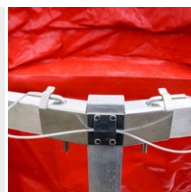

Velkokapacitní nádrž se skládací konstrukcí

Nádrž slouží jako zásobník užitkové vody nebo sběrná jímka na nebezpečné látky. Díky rychlému nasazení a nízké hmotnosti je vhodná např. při hašení požárů vrtulníkem za použití bambi vaku nebo pro přečerpávání v těžko dostupných místech.

Materiál je odolný vůči chemickým a ropným látkám, a tím se zvyšuje možnost využití při ekologických haváriích. Jednoduchá a pevná konstrukce je vyrobena z lehké slitiny a nerezů.

Nádrž lze rychle naplnit pomocí napouštěcího kolena s koncovkou C52 (B75) v horní části konstrukce. Ve spodní části nádrže je umístěna tlaková spojka s víčkem. Nádrž je vyrobena z vysoce odolného PES/PVC s teplotním rozsahem použití -30°C až +70°C.

K napnutí a rozložení dna nádrže slouží upevňovací úchyty, konstrukci je možné ukotvit přes otvory v patce

Celou nádrž postaví jeden člověk během několika minut

K montáži není potřeba žádné nářadí, díly spojují zajišťovací kolíky